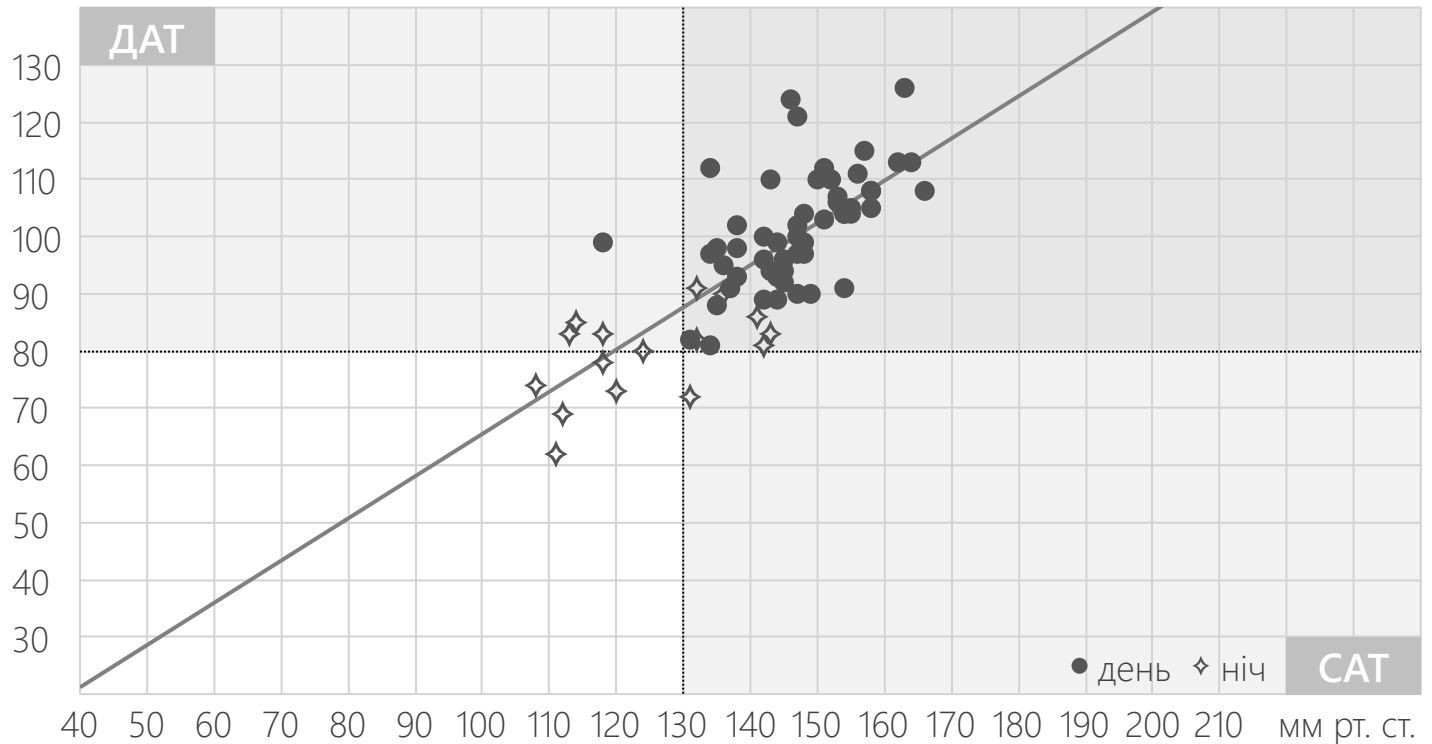

Скатерограма АТ

мм рт. ст.

Таблиця вимірювань АТ (1/3)

	САТ	СрАТ	ДАТ	ПАТ	ЧСС	Коментар
☀ 11:43 05/21/2020	145	111	94	51	62	
☀ 12:13	142	111	96	46	60	
☀ 12:28	164	130	113	51	59	
☀ 12:43	150	123	110	40	64	
☀ 13:00	158	123	105	53	106	
☀ 13:13	148	114	97	51	78	
☀ 13:28	144	110	93	51	71	
☀ 13:43	147	114	97	50	71	
☀ 13:58	143	110	94	49	71	
☀ 14:13	158	125	108	50	78	
☀ 14:28	152	124	110	42	66	
☀ 14:43	156	126	111	45	62