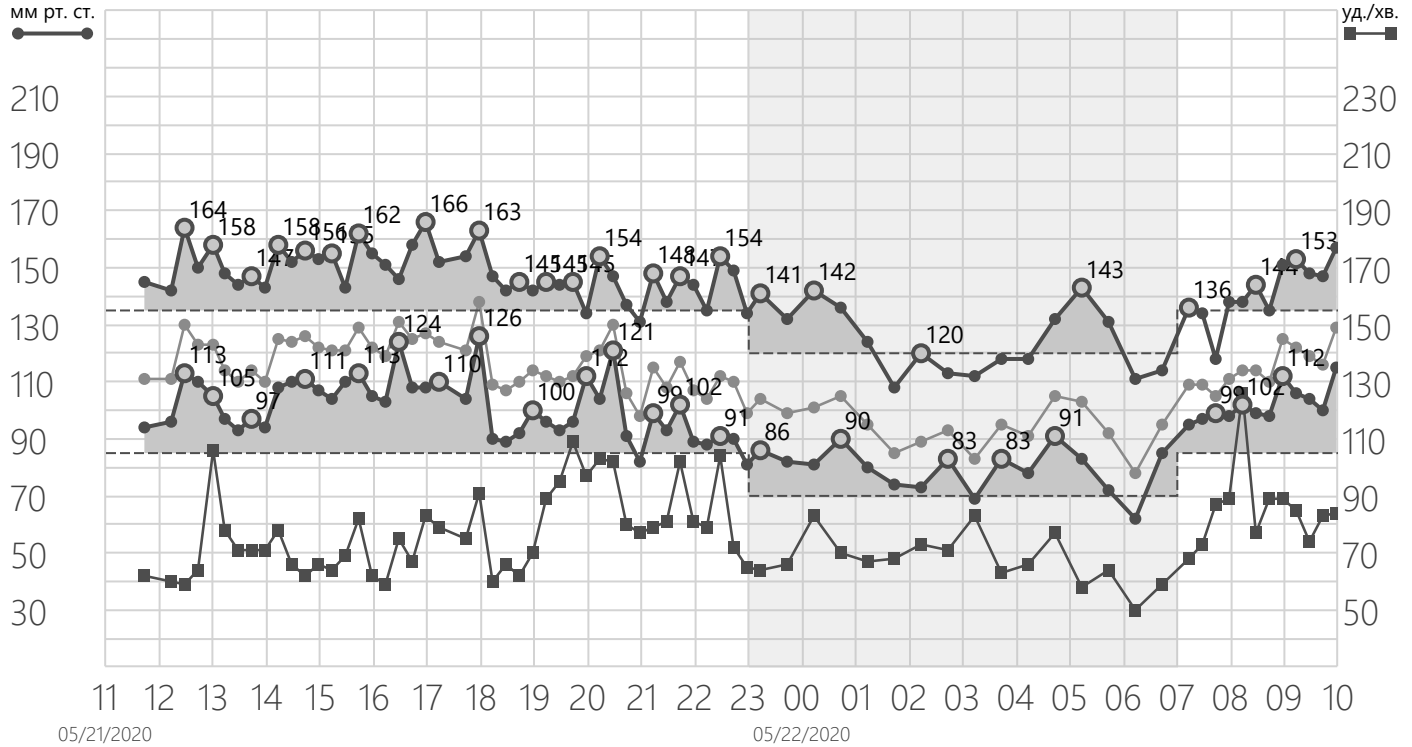

Тренд АТ і ЧСС